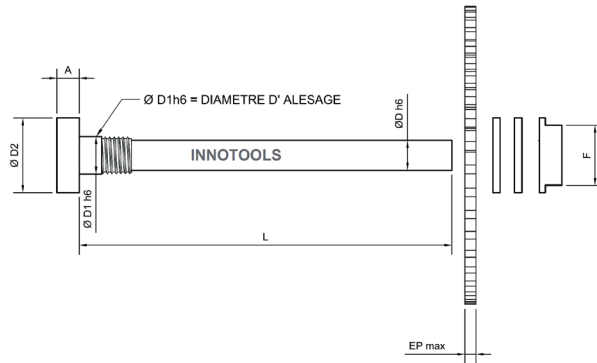

Tasseaux droit à serrage arrière
Straight cleats with back clamping
Aufspanndorne mit ruckseitige Klemmung

695

En acier rapide
Jusqu'à 6 mm
d'épaisseur
High-speed steel
Up to 6 mm
In HSS
Dicke bis 6 mm

Gauche
left
Links

695

REF	ØD1	ØD2	ØD	L	A	F	ep max
695-G-5-4	5	10	4	50	3	8	6
695-G-6-5	6	12	5	60	3	10	6
695-G-8-6	8	15	6	70	3	13	6
695-G-10-6	10	18	6	70	3.5	15	6

Droite
right
recht

695

REF	ØD1	ØD2	ØD	L	A	F	ep max
695-D-5-4	5	10	4	50	3	8	6
695-D-6-5	6	12	5	60	3	10	6
695-D-8-6	8	15	6	70	3	13	6
695-D-8-7	8	15	7	80	3	13	6
695-D-10-6	10	18	6	70	3.5	15	6
695-D-10-8	10	18	8	90	3.5	15	6
695-D-13-10	13	22	10	110	3.5	19	6
695-D-16-12	16	26	12	120	3.5	22	6